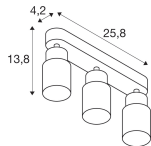

Scheda tecnica SLV Puri 2.0
Aluminium Faretti Nero | Adatto per
3x GU10

[Visualizza il prodotto](#)

Dati tecnici

SKU	260585
EAN	4024163294065
Marca	SLV
Nome del fabbricante	PURI 2.0 Tube, wand- en plafondopbouwarmatuur, long, 3x max. 6W GU10,
Garanzia Totale di Lampadadiretta	5 anni
Vita Media Utile (ora)	0

Dimensioni

Lunghezza (mm)	258
Larghezza (mm)	55
Altezza (mm)	138

Informazioni sul sensore

Tipo di sensore	Nessun sensore
-----------------	----------------

Perché scegliere Lampadadiretta?

-  **Specialista** dell'illuminazione
-  Piani di illuminazione **personalizzati**
-  Fino a **7 anni** di garanzia
-  Resi facili entro **14 giorni**