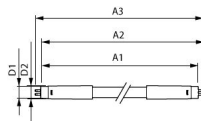

Scheda tecnica Philips Tubo LED T5 MASTER (HF) High Efficiency 11.5W 1700lm - 865 Luce Del Giorno | 85cm - Dimmerabile - Sostitutiva 21W

[Visualizza il prodotto](#)

## Dati tecnici

|                                   |                                      |
|-----------------------------------|--------------------------------------|
| SKU                               | 248834                               |
| EAN                               | 8720169163232                        |
| Marca                             | Philips                              |
| Nome del fabbricante              | MAS LEDtube HF 900mm HE 11.5W 865 T5 |
| Quantità confezione bulk          | 10                                   |
| Garanzia Totale di Lampadadiretta | 5 anni                               |
| Classe efficienza energetica      | D                                    |
| Vita Media Utile (ora)            | 60000                                |
| Voltaggio (V)                     | 220-240                              |

## Dimensioni

Lunghezza 85cm

Lunghezza (mm) 863

Diametro (mm) 19